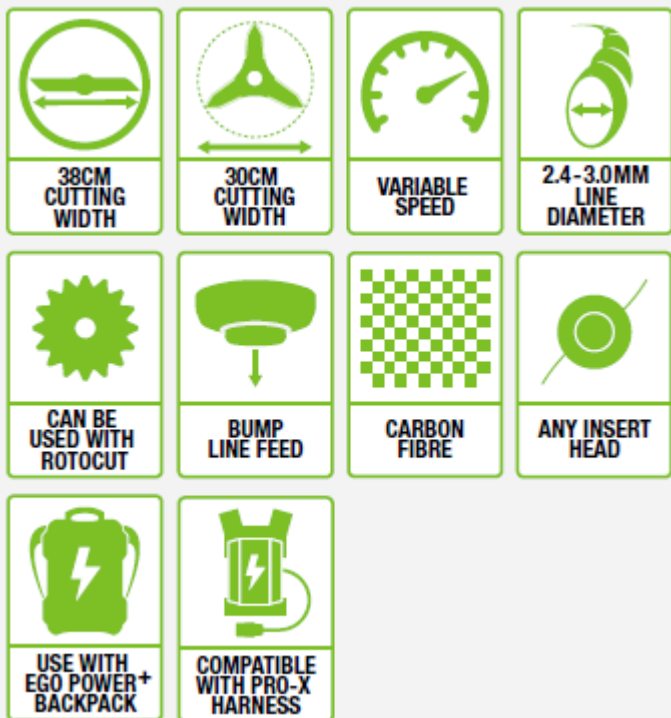

POWER BEYOND BELIEF™

EGO PROFESSIONAL-X 38CM BATERIJSKI TRIMER, CARBON

STX3800

Cena sa PDV: 435,40 €

Opis

ŽESTOK ODGOVOR

NEPROHODNIM

TERENIMA

Savršeno uravnoteženi za udobno rukovanje - trimeri sa strunom / motorne kose EGO Professional-X raskrčiće očas posla i najneprohodnije terene zahvaljujući motoru snage 2 KW spremnom za sve izazove.

Lagana ali snažna puna čelična osovina smeštena je u pogonskoj cevi izrađenoj od ugljeničnih vlakana. Za razliku od osovina od legiranog čelika neće se saviti niti izgubiti oblik vremenom, pa su vibracije uvek minimalne. Naši trimeri sa strunom Professional-X snagom i

Tehnične specifikacije

ŠIRINA OTKOSA (glava trimera sa strunom) 38 cm

ŠIRINA OTKOSA(trostrani nož) 30 cm

UKUPNA DUŽINA 186 cm

TRAJANJE*

AKUMULATORA

BAX1500(s glavom trimera) Do 300 minuta

TRAJANJE*